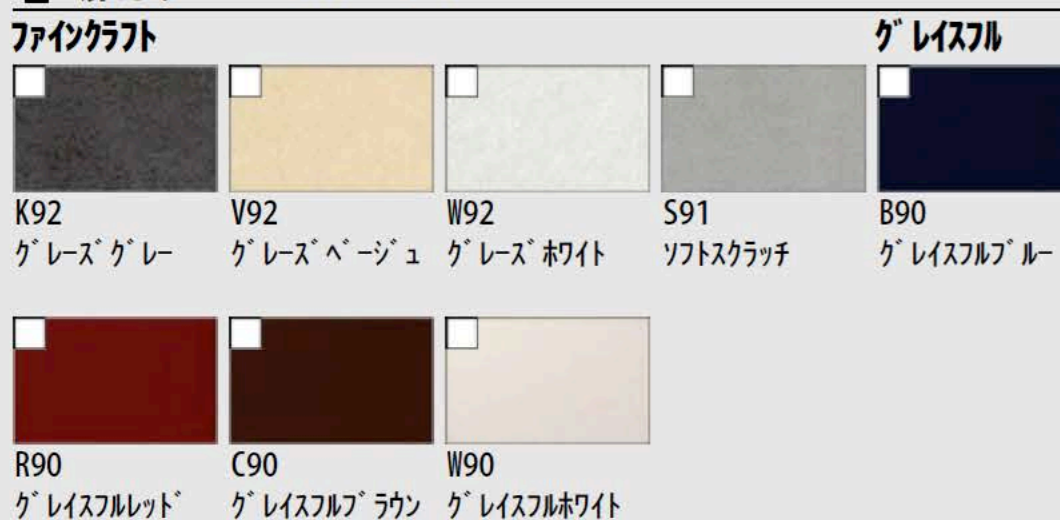

実物を撮影した画像ではないため、実物と異なる場合があります。見積記載品以外はイメージです。*床名：ウォルナットF(DZ)横・ラシッサD

扉カラー グループ4

ワークトップ グループ3

ワークトップ

焼きものならではの繊細で味わい深い表情。

※表面の模様や柄は1枚ごとに異なります。セラミックトップ

高温のフライパンや鍋を直接置いても、変色や変形が起こりにくい丈夫な素材です。※表面が熱くなるので鍋底の使用をおすすめします。

表面硬度が高く、金属などでこすってもキズが付きにくくなっています。

調味料や薬品などが染みこみにくく、軽く拭くだけでお手入れできます。

取手

スリムライン取手(ブラック)

※キャビネットの種類や部位により、選択された取手と形状が異なる場合、キッチンレイアウトにより、取手が選択できない場合があります。

カラーバリエーション

- J(シルバー)
- K(ブラック)
- L(シャインニッケル)

水栓金具

引出し底板 ステンレス
スライドストッカー
スマートトレー付・3段引出し

木製キャビネットカラー

カラーバリエーション
□ スノーホワイト □ スレートグレー
※木製キャビネットのカラーです。

ダイニング側仕様

引出しタイプ

ガラスパネル

金属部分カラー : ブラック
コンロ前全面タイプ(センターキッチン用)
FTP85G090U

※各写真・イラストはイメージです。見積内容とは異なる場合がありますので、ご注意ください。