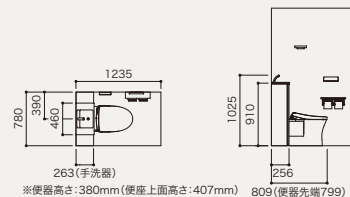

## Plan 23

間口 780mm × 奥行き 1235mm

レストバル  
F

【仕様】●便器 レストバル 床排水 L型 Sサイズ スリム収納タイプ  
(便座) ウォシュレット アプリコットF4A  
(手洗器) キャビネット・天板・カウンターカラー:ホワイト、  
ハンドル式水栓、メタル製紙巻器(めっき仕上げ)、  
アルミフレーム化粧鏡、タオル掛け(壁取付タイプ)

便器・手洗器	★UWCBC1LPS61N23WBA	注3適用	2023.8発売予定	¥578,150
合計価格				¥578,150

寒冷地(水抜方式(室内暖房器併用))

便器・手洗器	UWCBC1LPS61N23WBC	注3適用	2023.8発売予定	¥578,150
合計価格				¥578,150

※実際は、大便器キャビネットの側面に化粧材はありません。  
※レストバル(床排水)の場合は、「はかま目地」(詳細はP.67)が入ります。  
※セット写真のアプリコットはオート開閉機能付きです。手洗器を使用するために入室した場合でも自動で便ふたが開いたり、便器きれい機能が動作することがあります。(設定を「切」にしてご使用いただくこともできます。)

# 0.4坪プラン

## Plan 24

間口 780mm × 奥行き 1235mm

【仕様】●便器 レストバル 床排水 I型手洗器あり 収納タイプ  
(便座) ウォシュレット アプリコットF1A  
(手洗器) キャビネット・天板カラー:ライトウッドN、  
樹脂製紙巻器、タオル掛け(壁取付タイプ)

便器・手洗器	★UWCCB1CTN81NN1HBA	注3適用	2023.8発売予定	¥374,400
合計価格				¥374,400