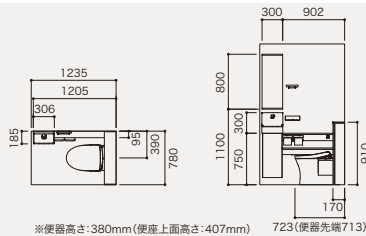

# 0.4坪プラン

## Plan 23

間口 780mm × 奥行き 1235mm

レストバル  
F

【仕様】●便器 レストバル 床排水 L型 Sサイズ スリム収納タイプ  
(便座) ウォシュレット アプリコットF4A  
(手洗器) キャビネット・天板・カウンターカラー:ホワイト、  
ハンドル式水栓、メタル製紙巻器(めっき仕上げ)、  
アルミフレーム化粧鏡、タオル掛け(壁取付タイプ)

便器・手洗器	★UWCBC1LPS61N23WBA	注3適用	2023.8発売予定	¥578,150
合計価格				¥578,150

## Plan 24

間口 780mm × 奥行き 1235mm

【仕様】●便器 レストバル 床排水 I型手洗器あり 収納タイプ  
(便座) ウォシュレット アプリコットF1A  
(手洗器) キャビネット・天板カラー:ライトウッドN、  
樹脂製紙巻器、タオル掛け(壁取付タイプ)

便器・手洗器	★UWCCB1CTN81NN1HBA	注3適用	2023.8発売予定	¥374,400
合計価格				¥374,400