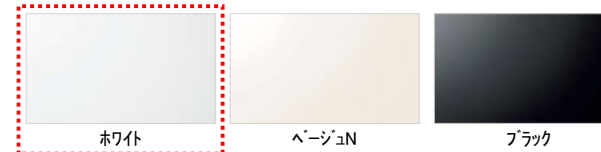

タオル掛け

鏡

収納

ドア

Color Variation

※ はお見積りカラーです

■床

■カウンター

■壁: アクセントパネル

■壁: 周辺パネル

■浴槽

■浴槽エプロン

TOTOのミッション