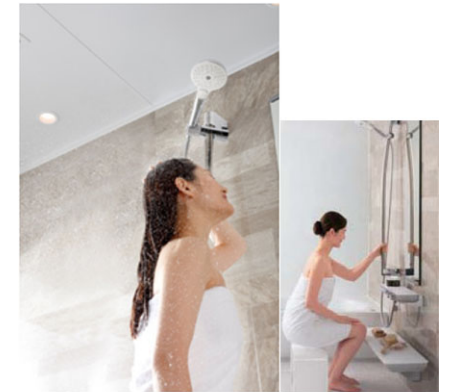

### ゆるリラ浴槽

「気持ちいい」を科学したら、  
このカタチになりました。

人間工学を応用したゆるリラ浴槽で  
身も心もリラックス  
※浴槽サイズにより浴槽内ステップなしの  
場合があります。

### コンフォートシャワーバー

高さも、角度も自由自在。

頭上から降り注ぐシャワーは、  
想像以上に爽快な浴び心地  
前出のあるアーチ形状で  
手すりとしても使いやすい