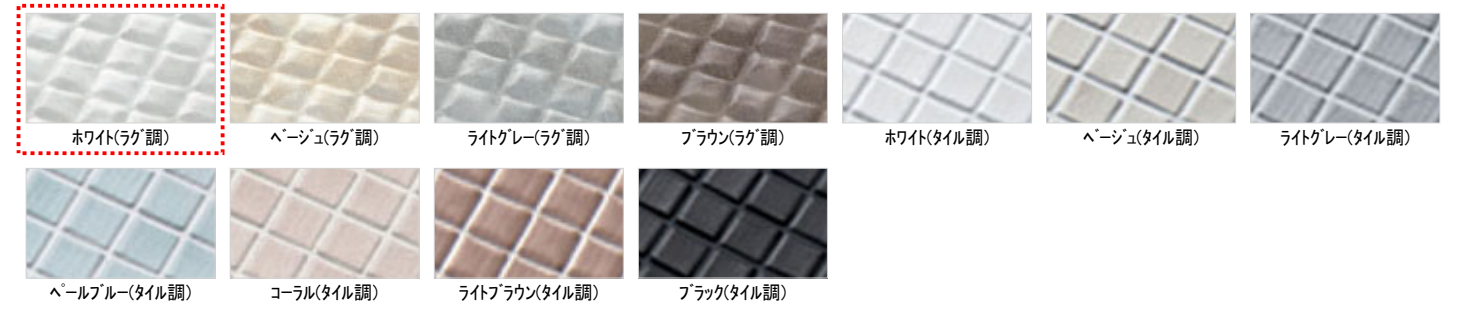

タオル掛け

鏡

収納

ドア

Color Variation

※ はお見積りカラーです

■床

■カウンター

■壁: アクセントパネル

■壁: 周辺パネル

■浴槽

■浴槽エプロン

TOTOのミッション