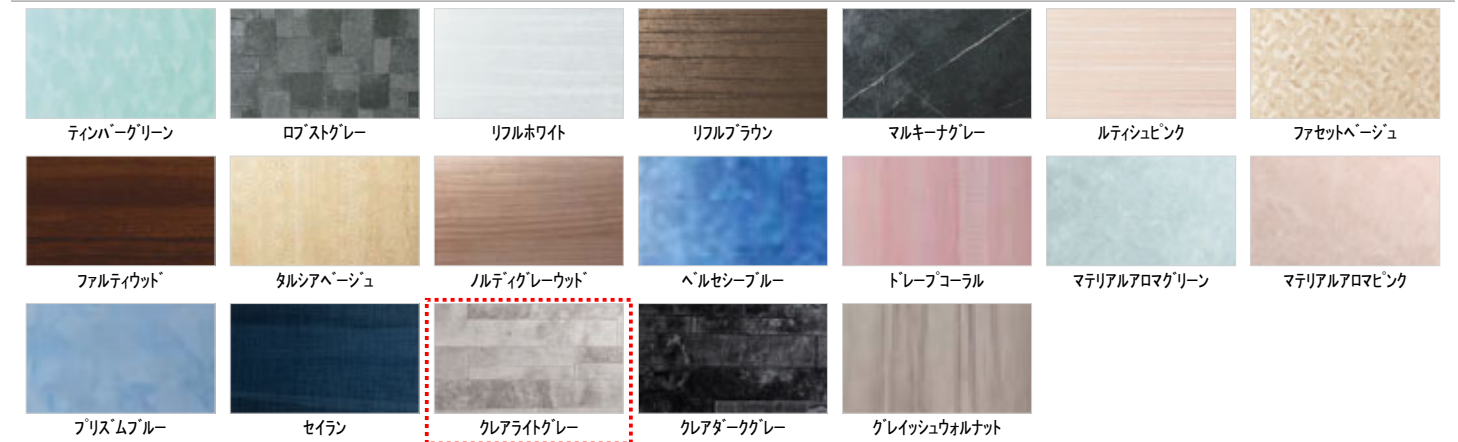

■カウンター

■壁:アクセントパネル