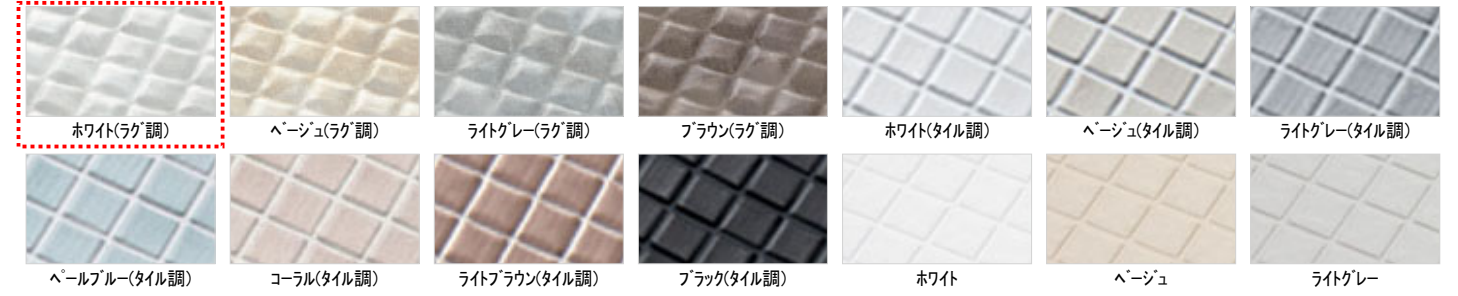

収納棚 W260・側面2段(ホワイト)

ドア

スクリッド折戸(W800・H2000・ホワイト)

窓枠

フリーサイズ窓枠1550×910×200(ホワイト)

Color Variation

※はお見積りカラーです

■床

■カウンター

■壁:アクセントパネル

■壁:周辺パネル

■浴槽

■浴槽エプロン

TOTOのミッション