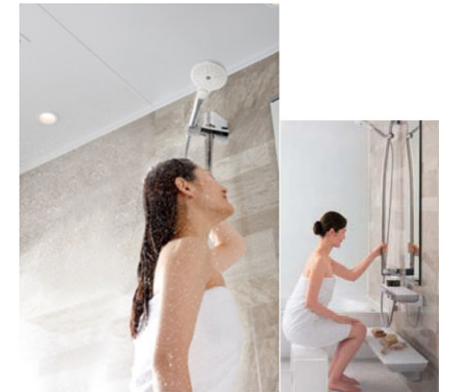

HTV1216USX4**

VMJ5W YAU1

お掃除ラクラクほっかり床

入った瞬間から心地よく、
 親水パワーでお掃除ラクラク。

冷気をシャットアウトする、W断熱構造!
 翌朝にはカラリと乾き、お掃除ラクラク。
 ※「ほっかり床」はTOTOの登録商標です。

ゆるリラ浴槽

「気持ちいい」を科学したら、
 このカタチになりました。

人間工学を応用したゆるリラ浴槽で
 身も心もリラックス
 ※浴槽サイズにより浴槽内ステップなしの
 場合があります。

コンフォートシャワーバー

高さも、角度も自由自在。

頭上から降り注ぐシャワーは、
 想像以上に爽快な浴び心地
 前出のあるアーチ形状で
 手すりとしても使いやすい

浴槽

浴槽湯量
 満水: 230L
 70%: 150L
 浴槽内ステップなし

[ホワイト]

ゆるリラ浴槽: FRP/バス(ホワイト)(ワンタッチ排水栓)

魔法びん浴槽

魔法びん浴槽あり

ふろふた

ラクかるふろふた

ラクかるふろふた2枚割ふた(断熱仕様)/ふろふたフック付(ホワイト)

カウンター

お掃除ラクラクカウンター(ホワイト)

スライドバー

コンフォートシャワーバー(手すり兼用)