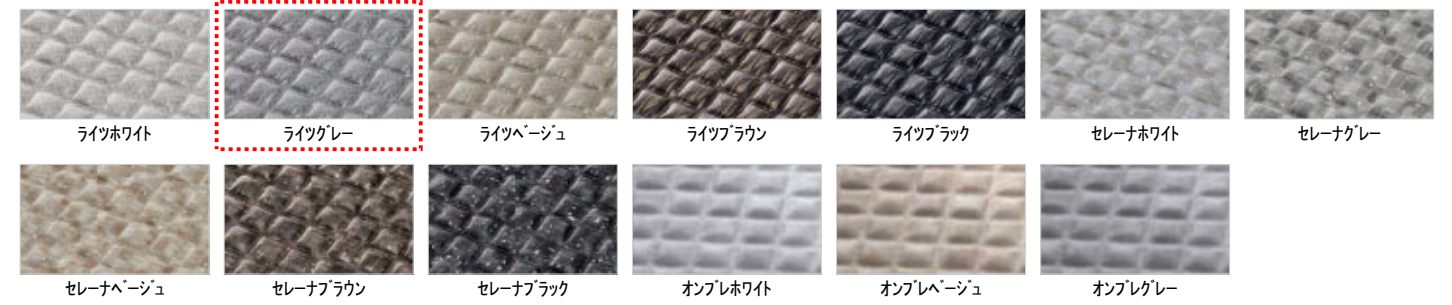

お掃除ラクラク人大浴槽(ストレート/ステップなし)[エレアグレー]

楽湯

楽湯
 (肩楽湯・腰楽湯)
 なし

楽湯なし

魔法びん浴槽

魔法びん浴槽あり

ふろふた

ラクかるふろふた

2枚割ふた

収納形態

形状は浴槽仕様により異なります

浴槽背面3点留め

2枚割ふた(断熱仕様) / 3点留めタイプ(ブラック)

床ワイパー洗浄(きれい除菌水)

床ワイパー洗浄
 (きれい除菌水)
 なし

床ワイパー洗浄(きれい除菌水)なし

※ はお見積りカラーです

Color Variation

■床

■カウンター

■壁:周辺パネル

■浴槽

■浴槽エプロン

TOTOのミッション