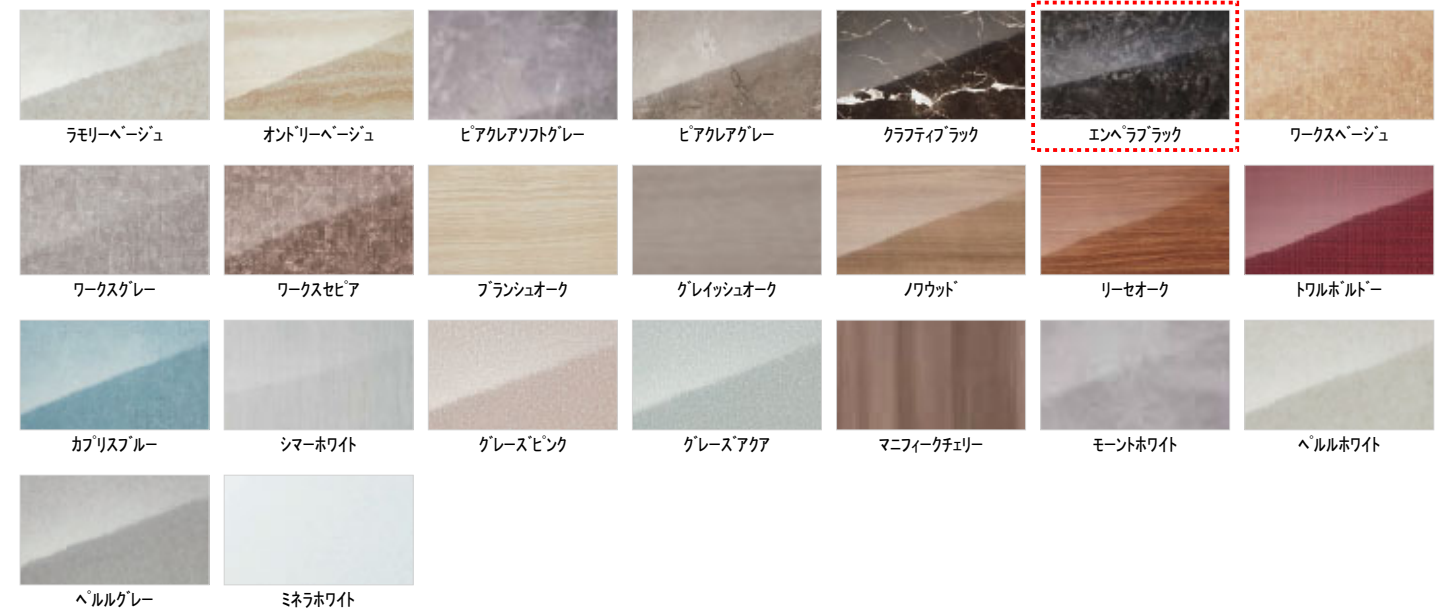

※ はお見積りカラーです

Color Variation

■床

■カウンター

■壁:周辺パネル

■浴槽

■浴槽エプロン

TOTOのミッション