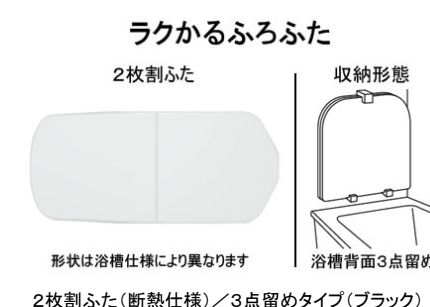

お掃除ラクラク排水口

洗いやすいカタチと、
 抗菌・防カビ効果でサツときれい。

汚れを落としやすく、洗いやすい
 構造だから面倒なお手入れが、
 もっと簡単・きれいに。

洗い場水栓

アクセントカウンター：W500

アクセントカウンター色：ブラック
 コンフォートウェーブシャワー
 (メタル調)
 2WAYタッチ水栓(カウンター一体型)(一般地仕様)

浴槽

浴槽湯量
 満水：286L
 70%：180L
 浴槽内ステップなし

お掃除ラクラク人大浴槽(ストレート/ステップなし)[エレアグレー]

楽湯

楽湯
 (肩楽湯・腰楽湯)
 なし

楽湯なし

魔法びん浴槽

魔法びん浴槽あり

ふろふた

ラクかるふろふた

2枚割ふた

収納形態

形状は浴槽仕様により異なります

浴槽背面3点留め

2枚割ふた(断熱仕様) / 3点留めタイプ(ブラック)

床ワイパー洗浄(きれい除菌水)

床ワイパー洗浄
 (きれい除菌水)
 なし

床ワイパー洗浄(きれい除菌水)なし