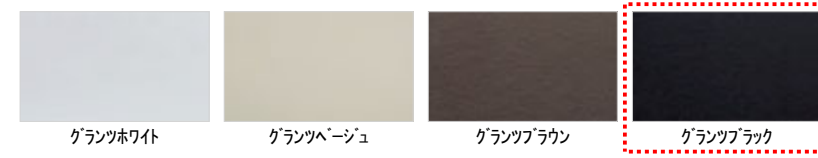

※ はお見積りカラーです

Color Variation

■床

■カウンター

■壁:周辺パネル

■浴槽

■浴槽エプロン

TOTOのミッション