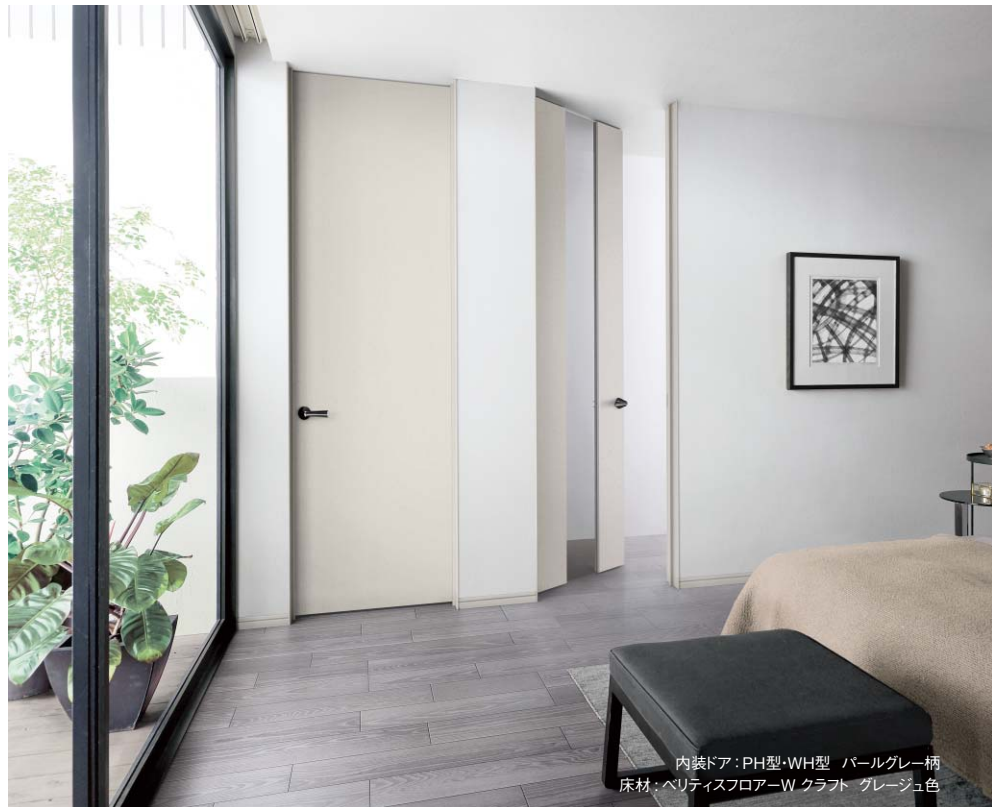

内装ドア：PH型-WH型 パールグレー柄
床材：ペリティスフロアーW クラフト グレージュ色