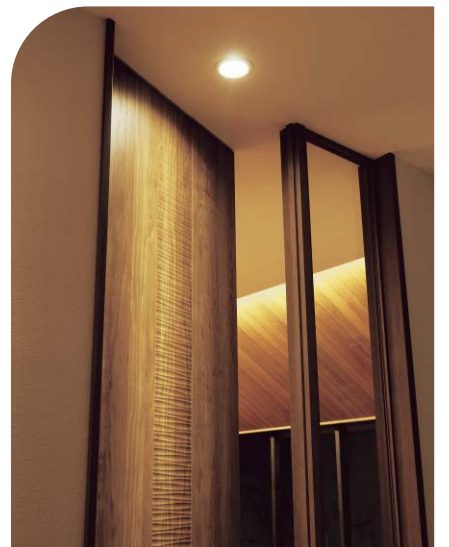

開こう。あなただけの「好き」の扉。

しあわせの形が数えきれないほどある今、
「家」も、誰かの決めたルールに縛られなくていい。

ベリティスシリーズは、豊富なラインアップで、
ひとりひとりの幸せに寄り添う部屋づくりを応援します。

まずは、新たな世界の扉を開くドア選びから。

想いのままに、かろやかに、
あなたの「好き」を形にしませんか。

VERITIS

color

木目の風合いを生かした自然な色合い

Natural color

温もりを感じさせるペイントテイスト

Paint color

上質感を演出するマテリアルカラー

Solid color

スタンダードレーベル(LD型) ×
 ナチュラルカラー[グレージュアッシュ柄]

スタンダードレーベル(SB型) ×
 ペイントカラー[ブルーグレーオーク柄]

スタンダードレーベル(LA型) ×
 ソリッドカラー[パールグレー柄]