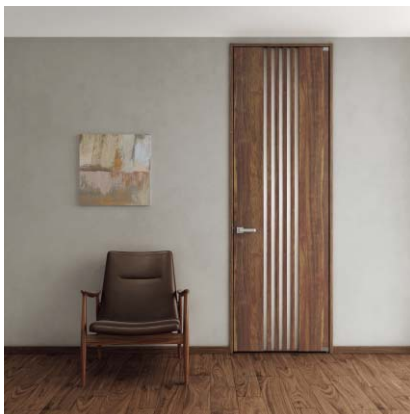

プラスレーベル(WJ型) ×
ナチュラルカラー[ウォールナット柄]