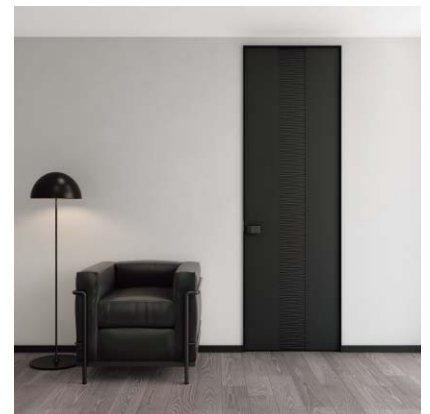

プラスレーベル(PJ型) ×
ソリッドカラー[ソイルブラック柄]