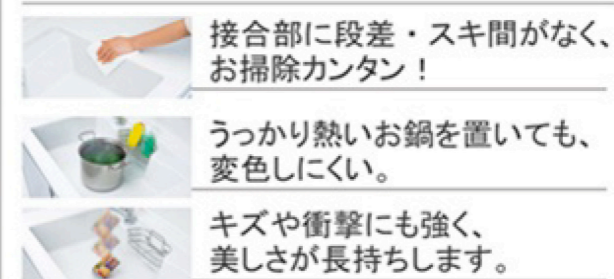

カラフルなシンクカラーバリエーション

加熱機器

ホーロートッププレートガスコンロ

片面焼きグリル
TN36V-60

吊戸棚

ソフトクローズ機能

スライド引出しが、静かにピタッと閉まります。

アクリル人工大理石シンクの特長

水栓

シングルレバー水栓

エコタイプ

カンタン操作でお湯や水のムダづかいをカットします。

KM5011TTKE

節湯 B 節湯 C1

レンジフード

お手入れカンタンなホーロー整流板を採用