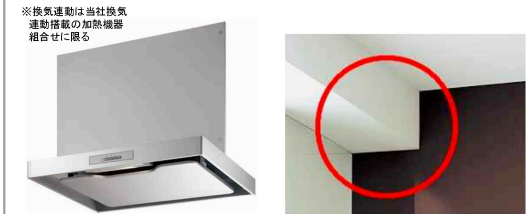

ユニット・レール

シルバー色ストックーダンパーが衝撃を吸収して静かに閉まるフルオープンスライドレールのソフトクロージング機構です。

ユニット内装色はスーパーホワイト色です。

フード

換気運動 常時換気

薄型フード
シルバー色・上幕板シルバー・LED照明付。梁対応フード。

組合せる上幕板により、レンジフードの設置位置に梁があってもピッタリ設置できます。(上幕板は現場でカットしてください)

シンク

スキマレスシンク
ステンレスMタイプ
スラくるネット付
付属品: 洗剤ラック(スラくるネット専用)、スラくるネット

「スラくるネット」
端から端まで動かせる便利なスラくるネットを標準装備。

加熱機器

QSSG32T1V
ホーロートップガスコンロ
[W600]片面焼グリル
Siセンサーコンロ

プッシュ&レバーで簡単な操作パネル。

扉柄・取っ手バリエーション

CT20シリーズ(木目柄)

ソフトウォール ナット柄[TT] ソフトチェリー柄 [TQ] ソフトオーク柄 [TV] ホワイト アッシュ柄[TU] グレーオーク柄 [TR]

[LCA] [LCK] [HAA] [HAE] [HGD] [HCE] [MJD]※ [MJE]※ [MUG]※

※引出しにはハンドル取っ手、扉内面にはつまみ取っ手がつきます。(ハンドルは別売)

ご提案プラン

■扉柄
CH20シリーズ
ヴィンテージメタル柄(HQ)

■カウンター柄
ステンレス
エンボス

■取っ手
ハンドル取っ手
ブラック(HAE)

水栓金具

混合水栓
操作しやすいビッグレバー。
水ハネを抑える泡沫吐水。