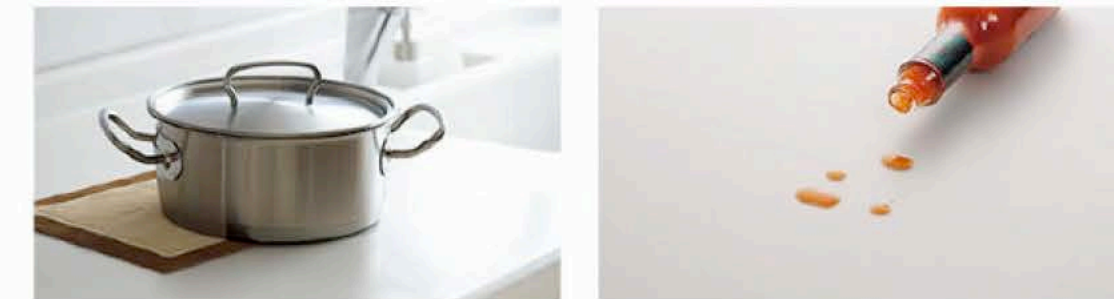

■ 取手 グループ1

A シルバーハンド取手  
 B ブラックハンド取手

■ ワークトップ 人造大理石

QW ベーシックホワイト

■ シンク ステンレス

ステンレス

ワークトップ

インテリアに合わせてカラーコーディネート。  
耐久性にも優れた人造大理石トップです。

ベーシックホワイト 手前の水返しはすっきりスマートな形状に。

優れた耐熱性を実現。 人造大理石トップ  
汚れが染み込みにくい。

シンク

シンクの中のお手入れもシンクまわりの片づけも、  
スキッとほかどるシンクです。

水ハネ音が静かな  
静音設計。

まな板スタンド付  
ワイヤーポケット  
深さ約19.5cm  
※表示寸法は内寸法です。  
※水栓の位置は左右が選べます。

汚れを広げず、  
すばやくキャッチ！  
ナイアガラフローで、  
お手入れがラクに。