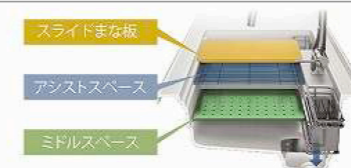

お手入れカンタンなホーロー整流板を採用

SVRA タイプ

水切りプレート

カラーシミュレーション

お好みのカラーの組み合わせが見つかります！

ステンレスハンドル引手

シルバー

ブラック

うちにもホーロートレイ

お手入れ簡単！ホーロートレイ

空きスペースを有効活用して、収納量が大幅アップ。

家事らくシンクの特長

3つのスペースをさまざまな作業に大活用！

食器洗い乾燥機

間口 45cm

EW-45R2SMT

レンジフード用リモコン

まな板

フロントポケット

小物を手元に収納できるので、シンク作業が快適に

ホーローインナーケース+ホーローインナースライド

2層に使える引出しで、収納は増量。

シンクカラーバリエーション

ベージュ