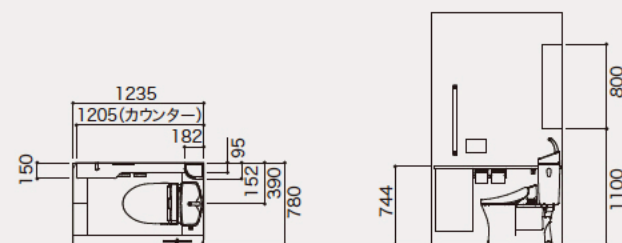

間口 780mm × 奥行 1235mm

ピュアレストQRが提案する、3つの特長。

1 お掃除しやすいデザイン

便器側面の凹凸をサイドカバーで覆い、見た目もすっきり。お掃除がしやすいすっきりデザインです。

2 手洗いしやすいボウル

従来品※1と比べて、深さが増して、手洗いしやすく、水はねしにくい手洗いボウルになりました。

●従来品※1と比較

従来品※1と比べて、手が入るスペースをたっぷり確保した設計です。

※1 2014年～2018年商品 (SH231BA)。

3 コンパクトなタンク

高さを抑えたことで、トイレ空間に広がりゆとりの空間が実現しました。

※2 2014年～2018年商品 (SH230BA)。

- 【仕様】●便器・タンク ピュアレストQR(手洗あり)
●便座 ウォッシュレットS1A
●手洗器なしキャビネット

【コンフォート】Sサイズ キャビネットカラー:ライトウッドN、
カウンターカラー:ライトウッドN、樹脂製紙巻器、木製手すり