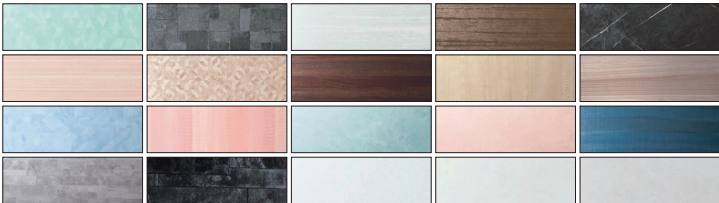

※図はイメージです。実際の色とは異なります。

20色カラーよりお好みの色を選べます!

商品定価 975,150円(税込)を **80万円** (税込) (標準工事費含む
洗面所内装工事含む)

<120回お支払い例>

月々わずか **8,000円** (税込) 初回9,204円 2回目以降7,900円×119回
実質年率/3.5%

キッチンリフォーム

5年保証付
工期約2日間

クリナップ ラクエラ
コンフォートシリーズ Ⅱ型 幅240cm

14色カラーよりお好みの色を選べます!

フラットスリムLEDレンジフード
スリムでスッキリしたデザイン。省エネ性の高いLED照明を搭載しました。フラットな内面形状で、お手入れもかんたんです。

商品定価 899,580円(税込)を **63万円** (税込) (標準工事費含む
キッチンパネル工事含む)

<120回お支払い例>

月々わずか **6,300円** (税込) 初回9,776円 2回目以降6,200円×119回
実質年率/3.5%