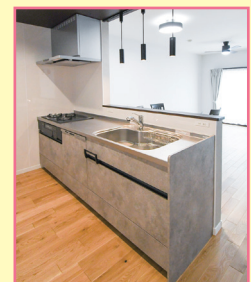

※図はイメージです。実際の色とは異なります。

20色カラーよりお好みの色を選べます!

商品定価 975,150円(税込)を **80万円** (税込) (標準工事費含む
洗面所内装工事含む)

<120回お支払い例>

月々わずか **8,000円** (税込) 初回9,204円 2回目以降7,900円×119回
実質年率/3.5%

キッチンリフォーム

5年保証付
工期約2日間

クリナップ ラクエラ
コンフォートシリーズ Ⅱ型 幅240cm

14色カラーよりお好みの色を選べます!

フラットスリムLEDレンジフード
スリムでスッキリしたデザイン。省エネ性の高いLED照明を搭載しました。フラットな内面形状で、お手入れもかんたんです。

商品定価 899,580円(税込)を **63万円** (税込) (標準工事費含む
キッチンパネル工事含む)

<120回お支払い例>

月々わずか **6,300円** (税込) 初回9,776円 2回目以降6,200円×119回
実質年率/3.5%

キッチン

トイレ

洗面台

パック値引き適用 商品合計定価 **2,299,220円(税込)**を **160万円** (税込) (標準工事費含む
キッチンパネル工事 洗面所内装工事 含む)

<120回お支払い例>

月々わずか **16,000円** (税込)
初回11,908円 ボーナス払い39,000円×20回
2回目以降9,300円×119回 実質年率/3.5%

「まごころ こめて」

※材料(商品)と、当社の標準工事費を含んだ価格です。お客様のお家の状況(築年数や傷みの程度)によって、価格が変動する場合もございます。必ずお見積りをご確認下さい。