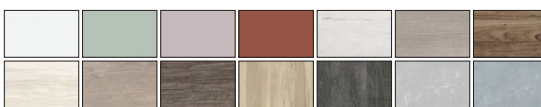

※図はイメージです。実際の色とは異なります。

20色カラーよりお好みの色を選べます!

商品定価 975,150円(税込)を **80万円** (税込) (標準工事費含む
洗面所内装工事含む)

<120回お支払い例>

月々わずか **8,000円** (税込) 初回9,204円 2回目以降7,900円×119回
実質年率/3.5%

キッチンリフォーム

5年保証付
工期約2日間

クリナップ ラクエラ
コンフォートシリーズ Ⅱ型 幅240cm

14色カラーよりお好みの色を選べます!

フラットスリムLEDレンジフード
スリムでスッキリしたデザイン。省エネ性の高いLED照明を搭載しました。フラットな内面形状で、お手入れもかんたんです。

商品定価 899,580円(税込)を **63万円** (税込) (標準工事費含む
キッチンパネル工事含む)

<120回お支払い例>

月々わずか **6,300円** (税込) 初回9,776円 2回目以降6,200円×119回
実質年率/3.5%