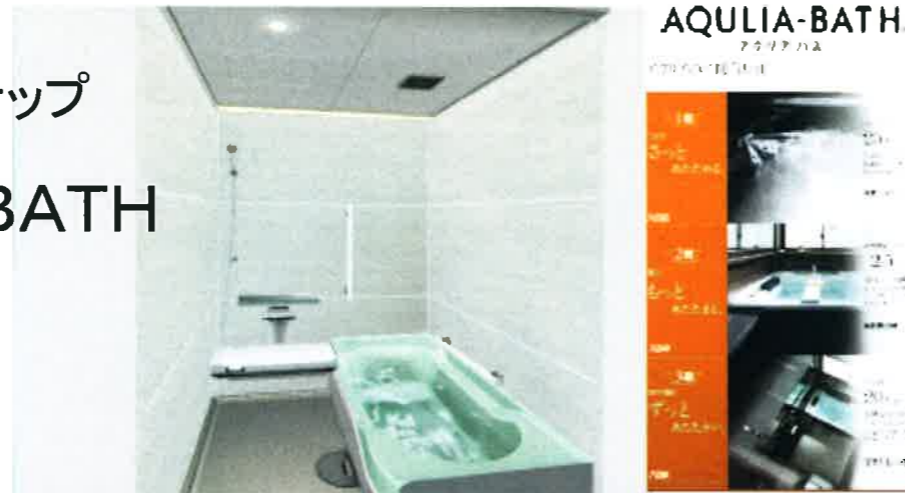

クリナップ
AQULIA-BATH

- 外窓交換(①②③④⑤⑥⑦⑧)
- クロス張替
- 畳・建具・クローゼット新調
- 水回り取替
- 洋間・ドレスルーム・フローリング貼り
- 廊下・広縁・フローリング貼り
- 台所・洗面所・トイレ・クッションフロア貼
- 照明器具取替
- 点検口取付(キッチン)